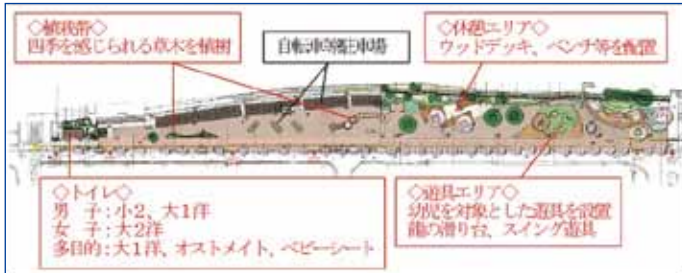

しながわ中央公園の
あじさいが見頃で
す！紫、ブルー、
ピンクなど色とりど
りのあじさいが鮮や
かに咲いています。

品川区の公園

現在、品川区には、公園144カ所・緑地4カ所・児童遊園68カ所・特定児童遊園50カ所（防災広場・水辺広場・開放広場）を合わせて合計266カ所の区立公園を管理しています。この区立公園の大半は、昭和40年代以降に設置されたもので相当年数が経過しており、そのため区では、公園施設の老朽化に対する安全性の確保やライフサイクルコストの縮減、修繕時期の平準化など、効果的な修繕・更新計画を推進する目的で「品川区公園施設長寿命化計画」を策定し、その計画を基に公園施設の修繕を行っています。

【位置と改修範囲】

【改修平面図】

イメージパース

◇トイレ◇
男子：小2、大1洋
女子：大2洋
多目的：大1洋、
オストメイト、ベビーシート他

◇休憩エリア◇
利用者の憩いの場として、
ウッドデッキ、ベンチ等を配置

◇遊具エリア◇
龍をモチーフとした幼児対象の
滑り台やスイング遊具を設置

【スケジュール】

	平成28年度	平成29年度	平成30年度
自転車等駐輪場	地下駐輪場整備	既設駐輪場整備	
公園再整備	実施設計		整備