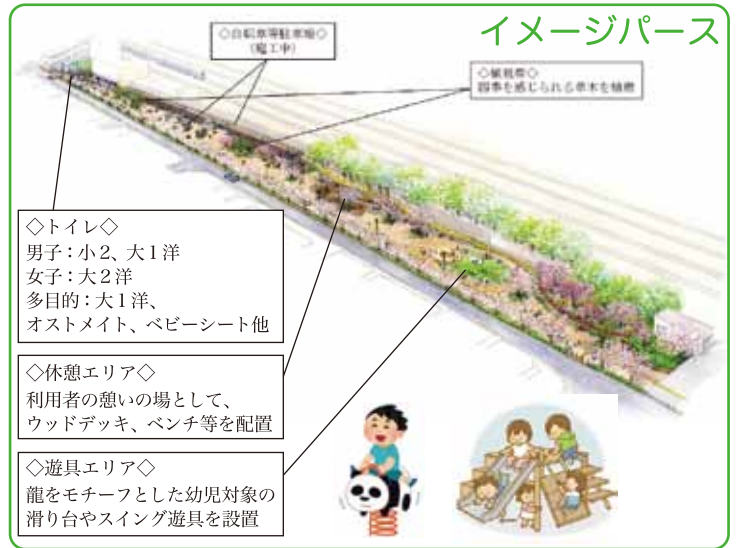

大井水神公園の改修工事

これまで大井水神公園内における自転車等駐輪場整備につきましては、南大井地域を初めご近隣の皆様には、大変にご理解とご協力を頂き無事完成することができました。本当にありがとうございます。そして現在、引き続き大井水神公園の公園施設の配置などを再編し、機能充実を図るための整備工事を行わせて頂いております。来年3月には完成する予定ですので、どうぞ今しばらく、ご理解とご協力を賜りますようお願い申し上げます。

【位置と改修範囲】

【改修平面図】

イメージパース

◇トイレ◇
男子：小2、大1洋
女子：大2洋
多目的：大1洋、
オストメイト、ベビーシート他

◇休憩エリア◇
利用者の憩いの場として、
ウッドデッキ、ベンチ等を配置

◇遊具エリア◇
龍をモチーフとした幼児対象の
滑り台やスイング遊具を設置

【スケジュール】

	平成28年度	平成29年度	平成30年度
自転車等駐輪場	地下駐輪場整備	既設駐輪場整備	
公園再整備	実施設計		整備