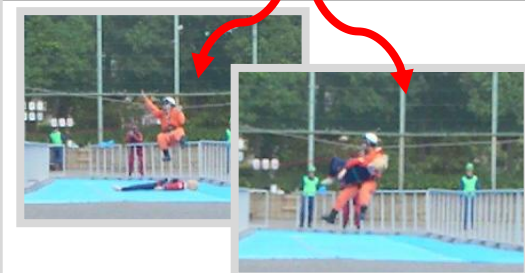

## 品川区水防訓練

雨季の時期となりました。近年、気候変動による異常気象が多く発生するなど、自然の猛威は予測のつかない事態を招いています。

気象庁の発表によりますと、この夏はエルニーニョ現象が発生する可能性が高く、冷夏になる気配。梅雨明けが平年より遅れる傾向にあると見られています。

こうした気象による集中豪雨や台風などに備え、先月24日、品川区は区職員と共に消防署・消防団・品川建設防災協議会など各機関が参加しての水防訓練を行いました。発達した台風の接近に伴う継続した降雨により、目黒川の水位上昇による溢水危険をはじめ、土砂崩れや家屋、駅舎、隧道の浸水被害が発生する想定で訓練しました。

### <訓練内容>

- ① 積み土のう工法
- ② マンホール噴出防止工法
- ③ 駅舎浸水防止、排水活動
- ④ 家屋浸水防止工法
- ⑤ 隧道対策、給食活動、清掃活動
- ⑥ 道路啓開活動
- ⑦ ヘリによる災害情報伝達
- ⑧ 溺者救助